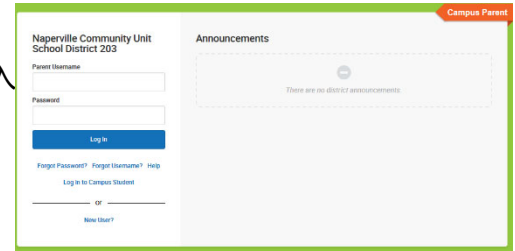

登录校园家长门户网站

通过校园门户应用程序访问门户网站

<https://infinitecampus.naperville203.org/campus/portal/parents/naperville.jsp> 输入

您的用户名和密码，点击登录按钮。

每位家长/监护人都有自己的用户名和密码。

如果您有用户名和密码，但不记得登录信息，请点击 "登录" 按钮下方的 "忘记密码" 或 "忘记用户名" 链接。

如果你没有用户名和密码，请联系 parentsupport@naperville203.org 寻求帮助。