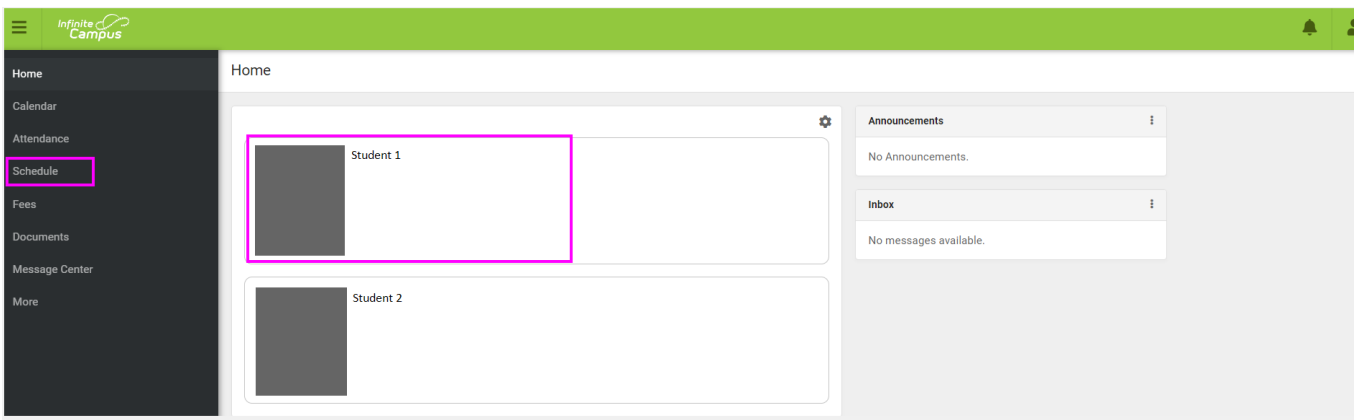

查看学生日程表

您可以通过选择包含学生图像和姓名的方框，然后从左侧菜单中选择 **SCHEDULE** 来查看学生日程表。